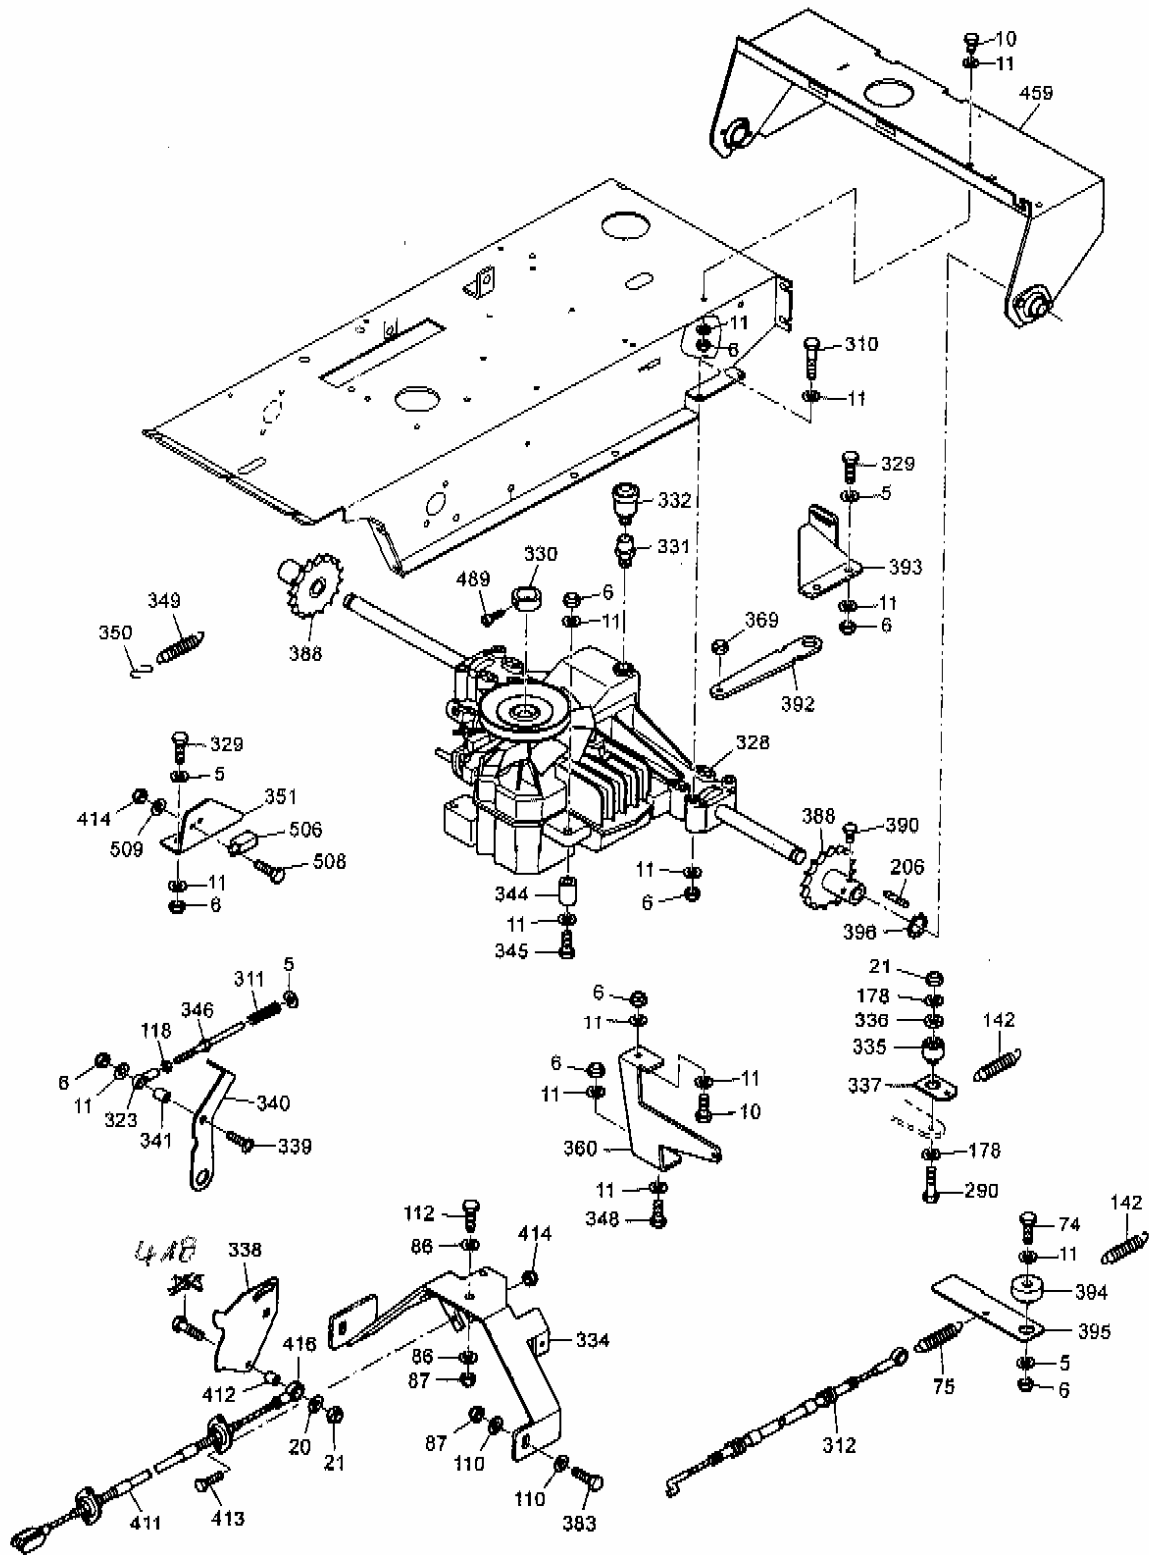

Stella®

Ersatzteilliste Racoon 95 Ersatzteilliste Racoon 95 Kommunal

30000120