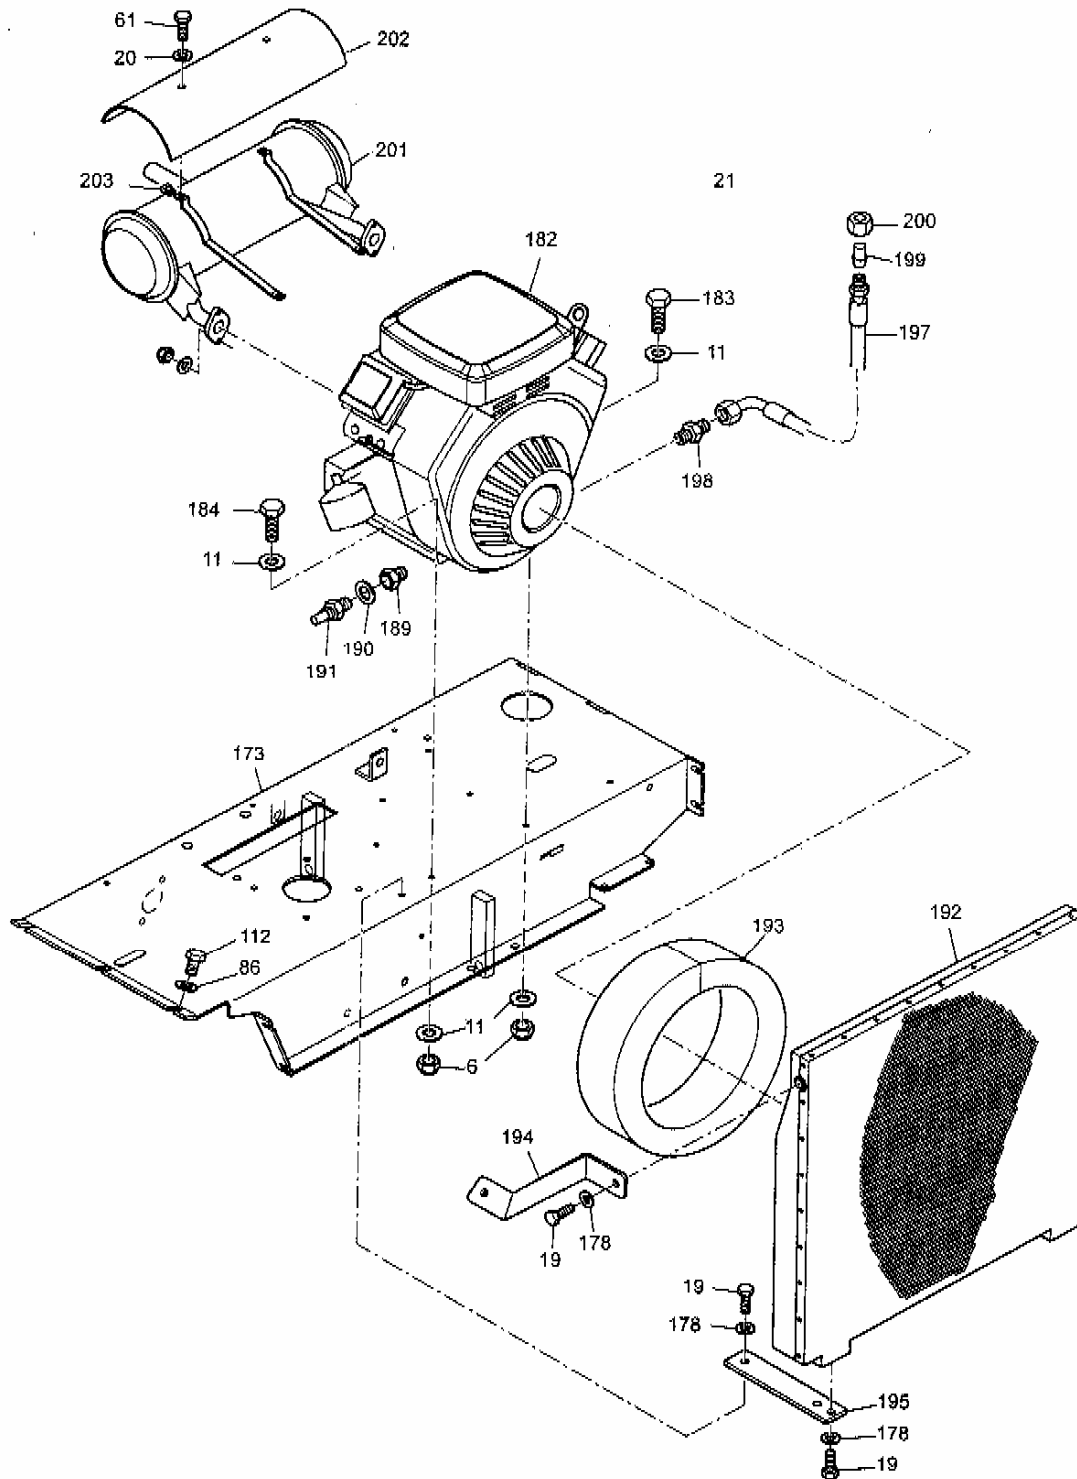

Stella®

Ersatzteilliste Racoon 95 Ersatzteilliste Racoon 95 Kommunal

30000070