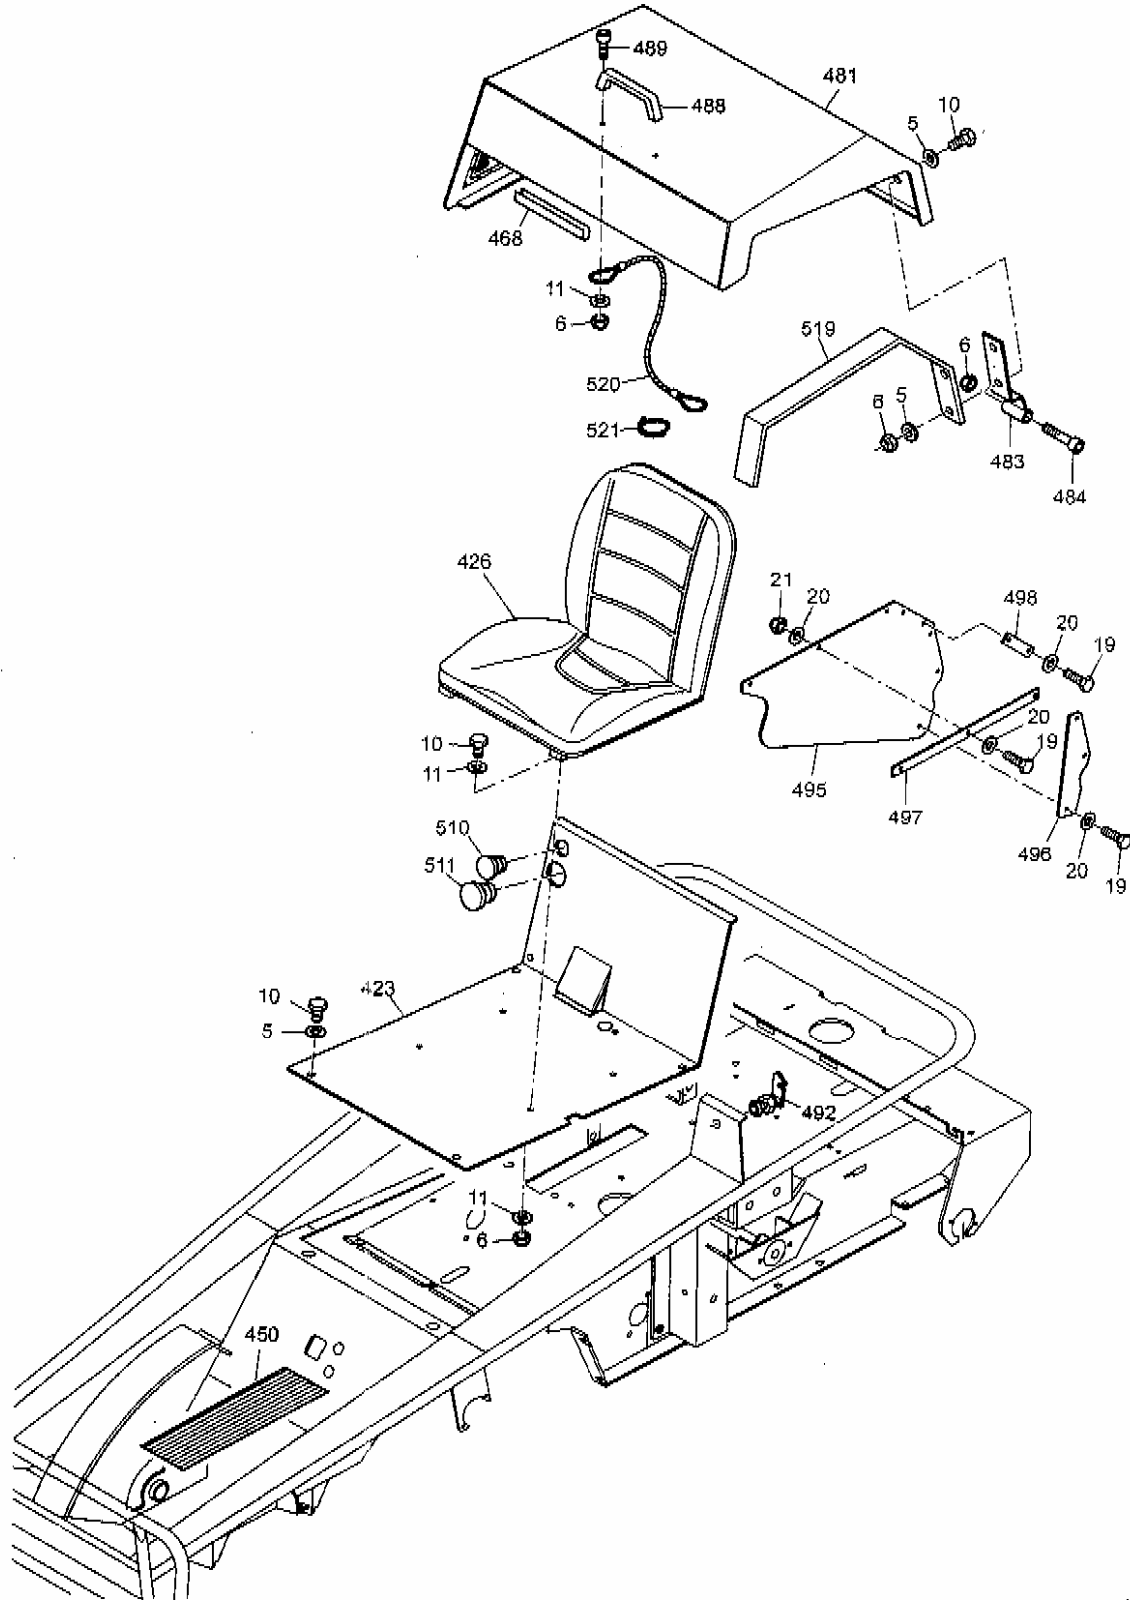

Stella®

Ersatzteilliste Racoon 95 Ersatzteilliste Racoon 95 Kommunal

36000090