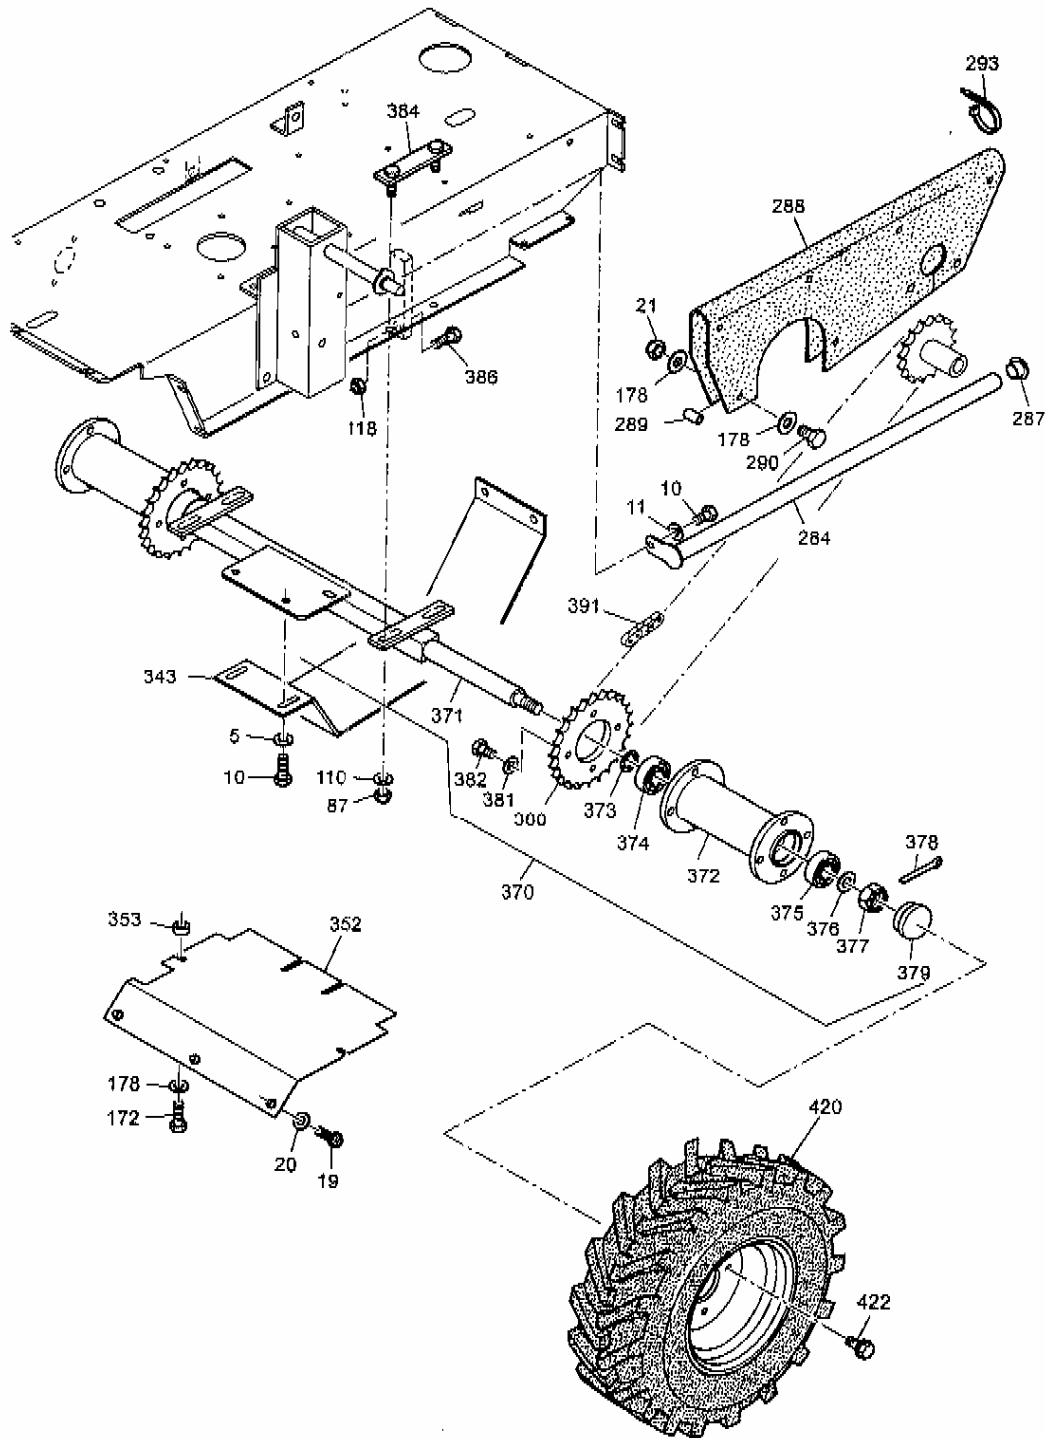

Stella®

Ersatzteilliste Racoon 95 Ersatzteilliste Racoon 95 Kommunal

30000110