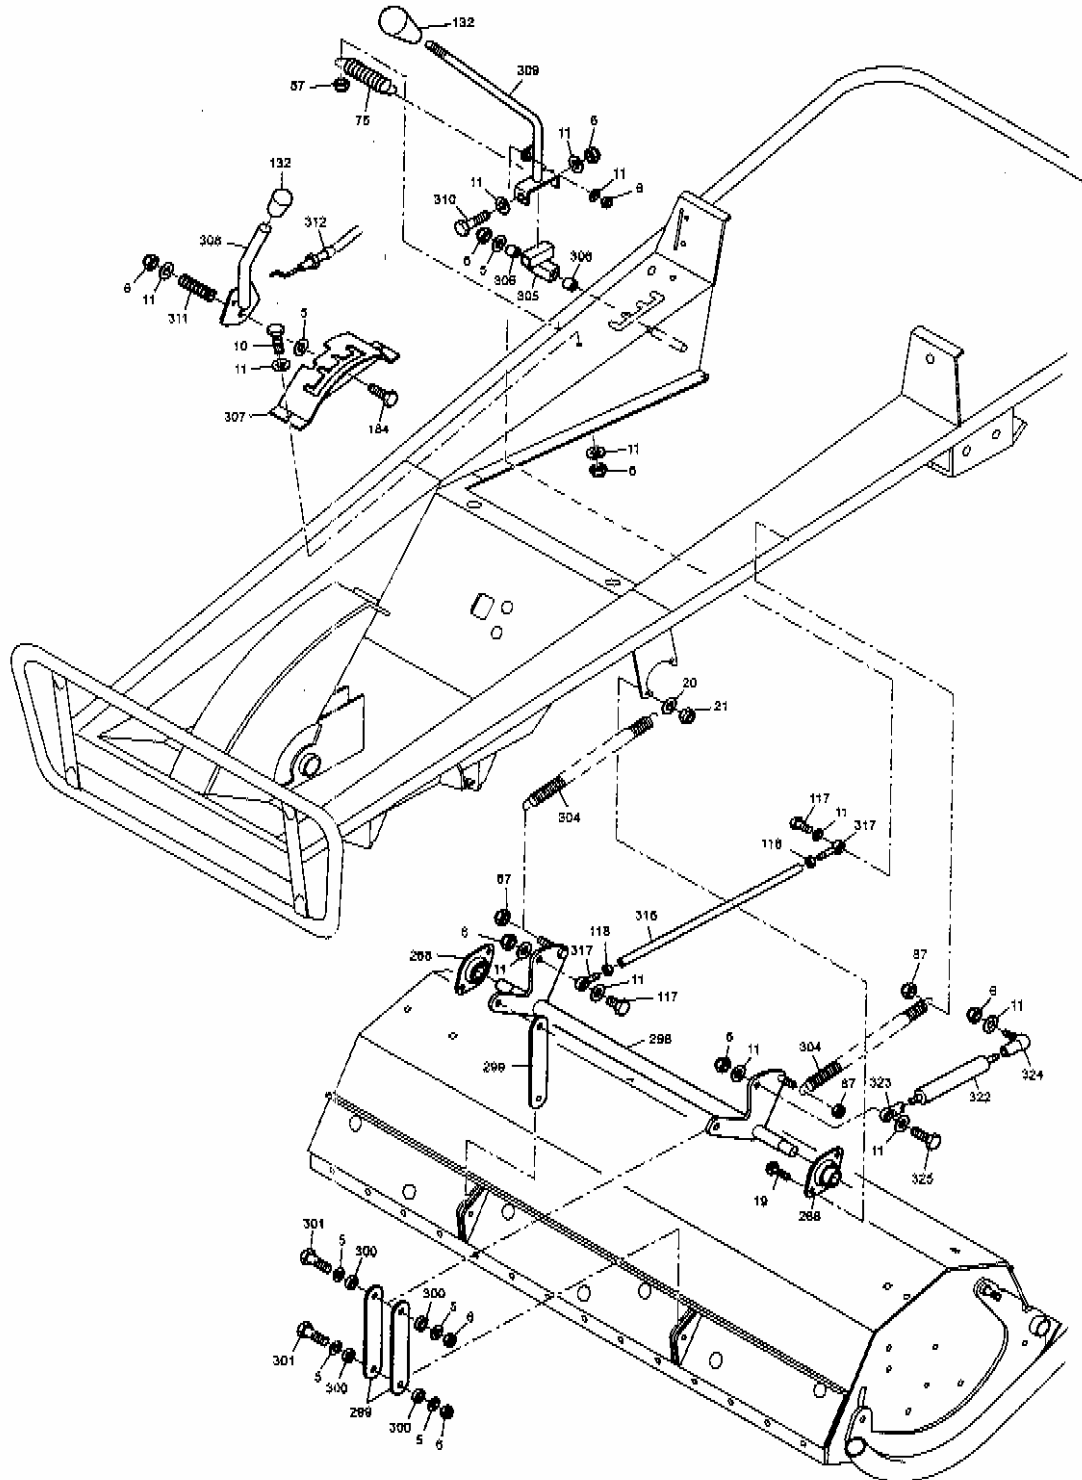

Stella®

Ersatzteilliste Racoon 95 Ersatzteilliste Racoon 95 Kommunal

3000880