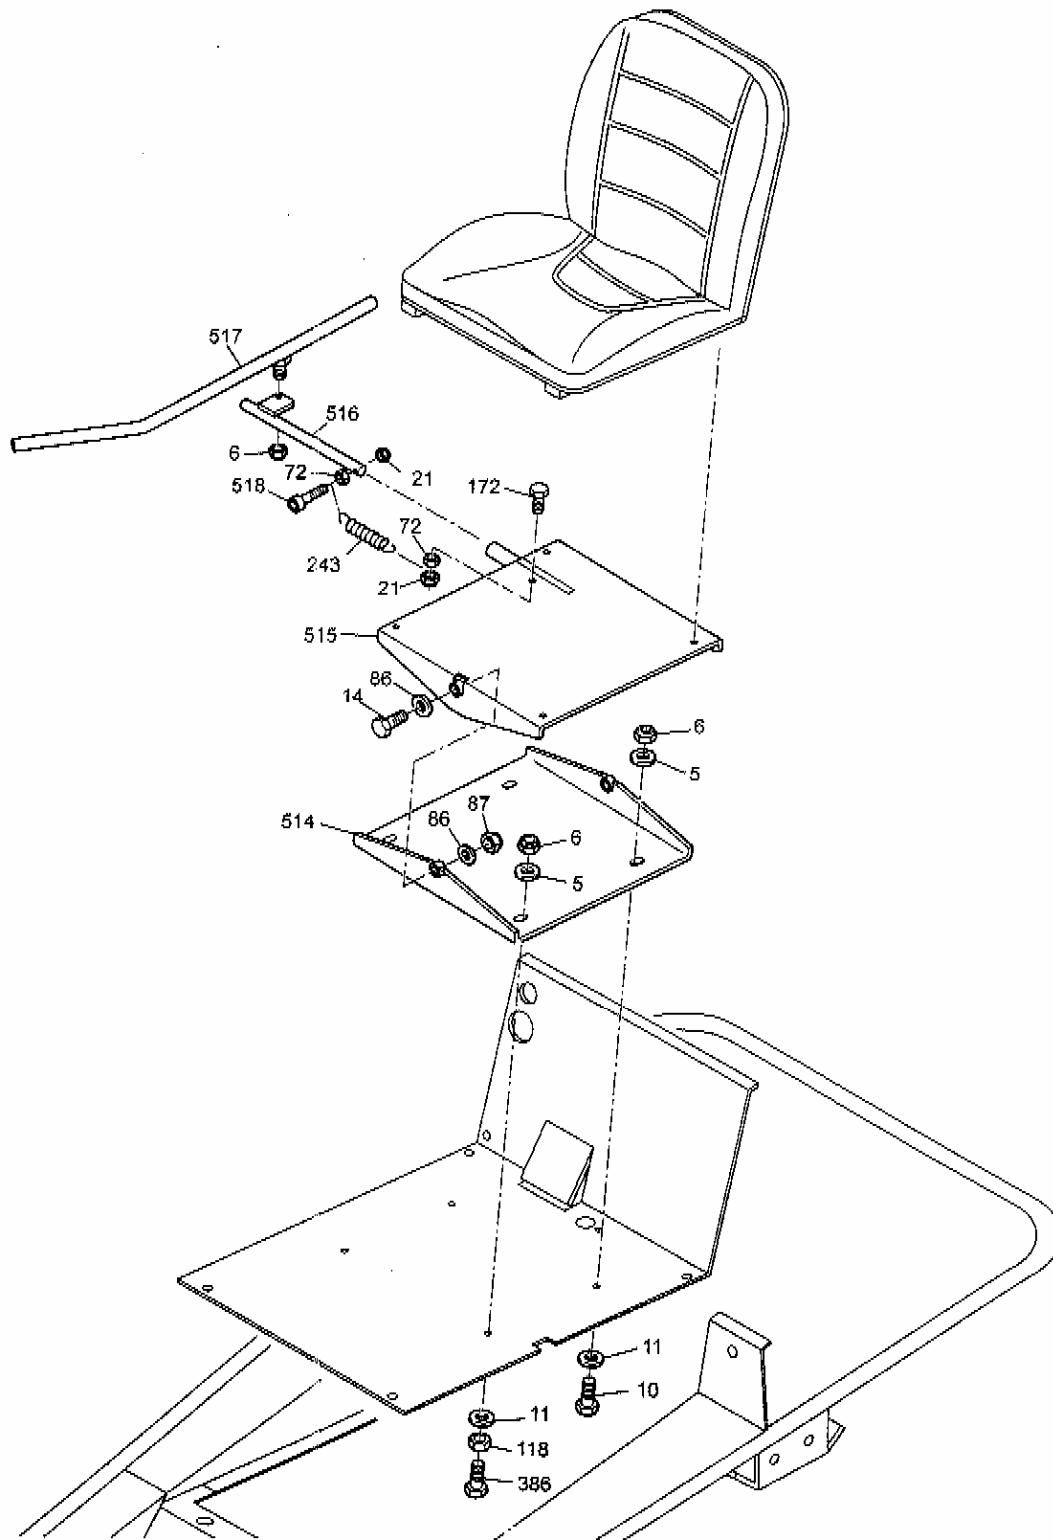

Stella®

Ersatzteilliste Racoon 95 Ersatzteilliste Racoon 95 Kommunal

30000050

Stella®

Ersatzteilliste Racoon 95

Pos.	Artikel Nr.	Bezeichnung	Stück
1	01304	Rahmen, kpl. RAL 5010	1
2	82235	Kantenschutz 25 mm lang	1
3	01422	Aufnahmeplatte, kpl. VG	1
4	70077	Skt.-Schraube M8x25 DIN 933 VG	17
5	70082	Scheibe A8,4 DIN 9021 VG	28
6	70009	Skt.-Mutter M8 DIN 985 VG	106
7	70007	Schmiernippel AM6 DIN 71412 VZ	7
8	01423	Klemmstange, kpl. VG	2
9	70510	Kette A4x19 DIN 5685 VG (10 Glieder)	26
10	70180	Skt.-Schraube M8x20 DIN 933 VG	49
11	70014	Scheibe A8,4 DIN 125 VG	167
12	70366	Skt.-Schraube M10x40 DIN 931 VG	4
13	01312	Pendelachse, kpl. RAL 9005	1
14	70212	Skt.-Schraube M10x35 DIN 933 VG	7
15	70113	Skt.-Mutter M10 DIN 934 VG	6
16	70199	Skt.-Schraube M10x20 DIN 933 VG	1
17	81201	DU-Buchse BB2022 DU	17
18	01313	Bolzen, kpl. RAL 9005	1
19	70105	Skt.-Schraube M6x20 DIN 933 VG	42
20	70015	Scheibe A6,4 DIN 125 VG	79
21	70102	Skt.-Mutter M6 DIN 985 VG	66
22	~~70591~~	~~Skt.-Schraube M10x50 DIN 933 VG 7,5~~	~~82~~
23	81520	Rillenkugellager 6304-2RS1	2
24	70618	Rillenkugellager 6204-2RS1	2
o.B.	01314	Lenklaufstummel, kpl.re. VG	1
25	01315	Lenklaufstummel, kpl.li. VG	1
26	01316	Bolzen, kpl. RAL 9005	2
27	01850	Distanzrohr	2
28	82400	Kappe	2
o.B.	82407	Rad, kpl.re.vorn	1
30	01839	Radnabe	2
31	82406	Rad, kpl.li.vorn	1
32	70005	Scheibe A17 DIN 125 VG	4
33	70026	Skt.-Mutter M16 DIN 985 VG	3
34	01424	Bolzen VG	1
35	01320	Zahnsegment, kpl. RAL 9005	1
36	70108	Schmiernippel CM 6 DIN 71412 VZ	2
38	70076	Scheibe A13 DIN 9021 VG	2
39	70025	Skt.-Mutter M12 DIN 985 VG	5
40	01310	Stützblech	1
41	01309	Spurstange, kpl.	2
42	01317	Spurstange VG	2
43	82114	Gelenkkopf KA12	4
44	70721	Skt.-Mutter M12 DIN 439 VG	4
45	01298	Distanzbuchse VG	4
46	70521	Zyl.-Schraube M12x45 DIN 912 VG	4
47	70024	Scheibe A13 DIN 125 VG	6
50	01318	Lenkzapfen, kpl.lack. RAL9005	1
51	01321	Wellengelenk	1
52	01322	Lenkwelle RAL 9005	1

ändern 01986

ändern 01934