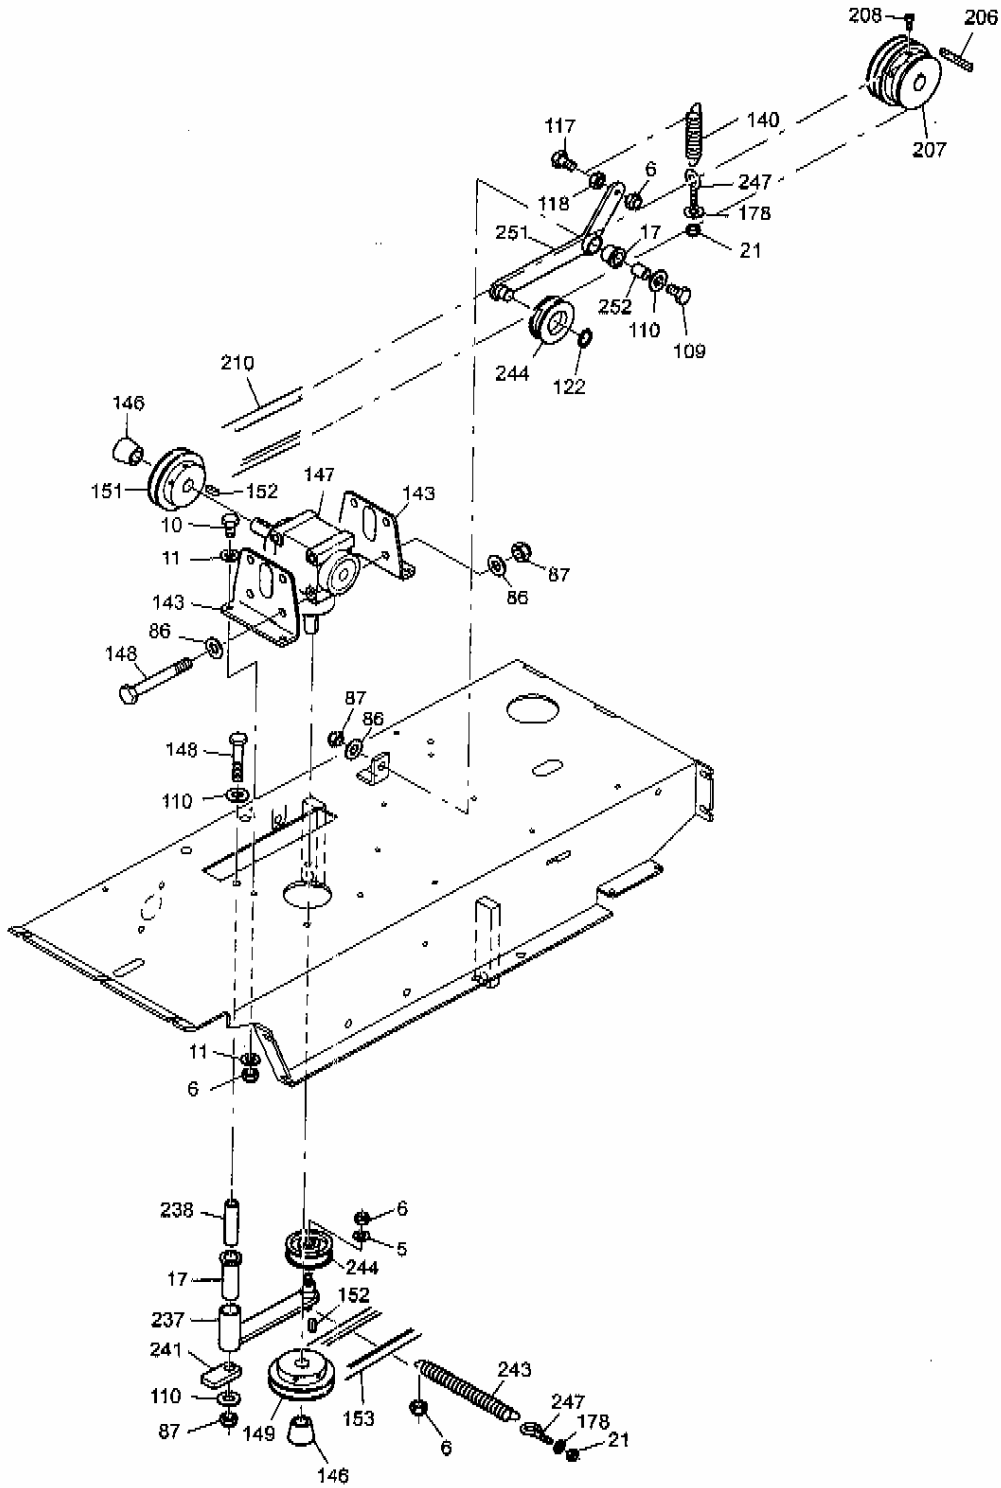

Stella®

Ersatzteilliste Racoon 95 Ersatzteilliste Racoon 95 Kommunal

30000080