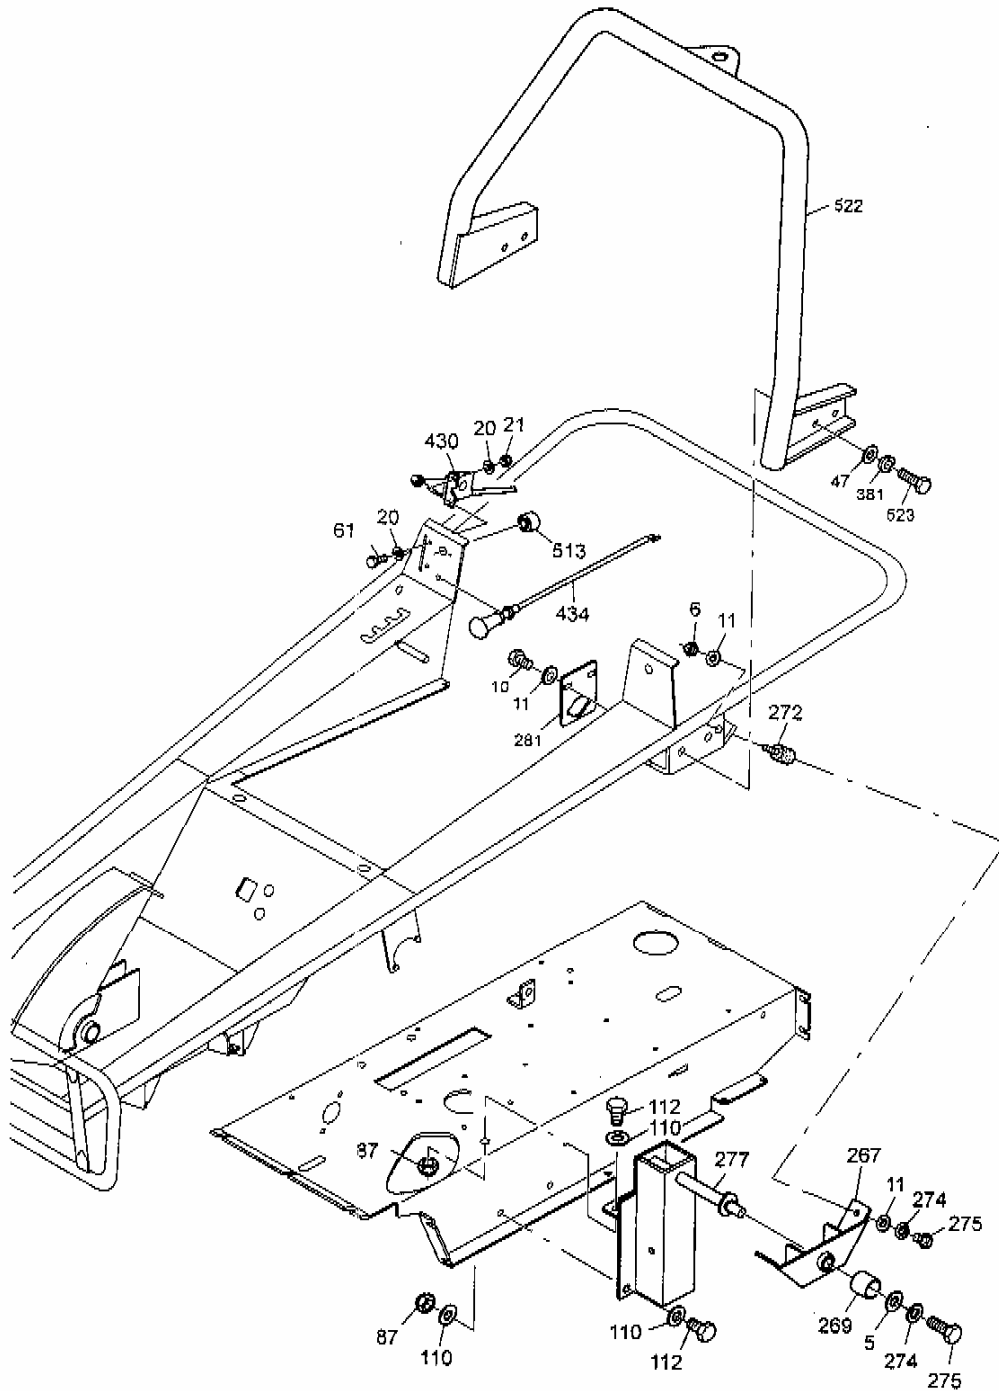

Stella®

Ersatzteilliste Racoon 95 Ersatzteilliste Racoon 95 Kommunal

30000100