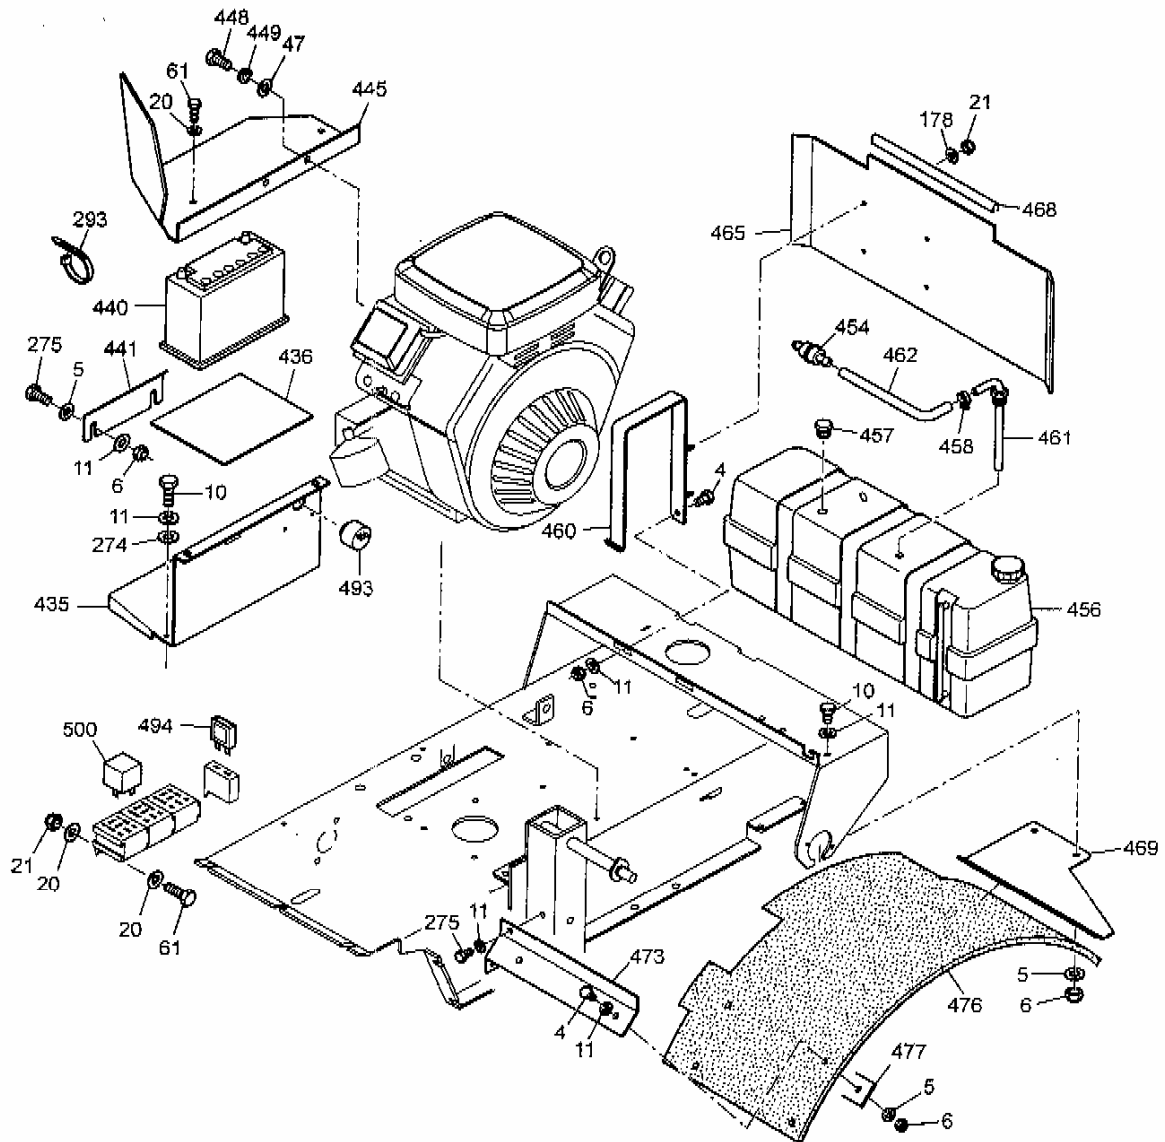

Stella®

Ersatzteilliste Racoon 95 Ersatzteilliste Racoon 95 Kommunal

30000130